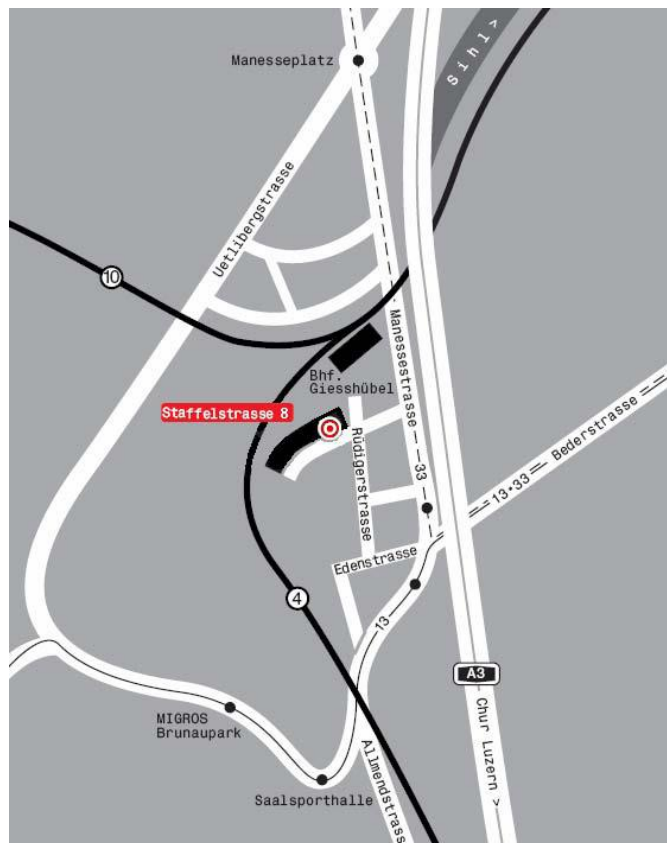

Anreise öffentlicher Verkehr

SZU Linie S4

Ab Hauptbahnhof Zürich (Richtung Langnau-Gattikon) ab Gleis 1. Zwei Stationen bis **Bahnhof Giesshübel**. Zu Fuss ca. 120 m der Manessestrasse folgen, dann rechts in die Staffelstrasse einbiegen.*

Tram Nr. 13

Ab Bahnhofquai/HB Zürich (Richtung Albisgütli) bis **Sihlcity Nord**. Der Verkehrstafel „Staffelstrasse“ 150 m via Eden- und Rüdigerstrasse folgen.**

* Taktfahrplan: zwischen 5.58 - 8.38 Uhr/16.28 - 18.18 Uhr alle 10 Min., zw. 8.58 - 16.18 Uhr ca. alle 20 Min.

** Taktfahrplan: alle 6-8 Min.

Anreise mit privaten Verkehrsmitteln

Anfahrt mit dem Auto von Basel/Bern

Autobahnausschilderung Chur / Luzern / Westring Zürich folgen, später links Richtung Chur / Zürich City, nach dem "Uetlibergtunnel" links einspuren Richtung Brunau, Ausfahrt Brunau, dann Richtung Saalsporthalle/City (ca. 1km) > Spur Richtung City (Transit) > nach Lichtsignal bei der Tramhaltestelle scharf links in die Edenstrasse > rechts Rüdigerstrasse > nach 150m links Staffelstrasse 8.

Anfahrt mit dem Auto von Winterthur/St. Gallen

Autobahnausschilderung Richtung Luzern folgen, nach dem "Gubristtunnel" Richtung Urdorf, danach Autobahnausschilderung Richtung Chur / Luzern / Westring Zürich folgen, später links Richtung Chur / Zürich City, nach dem "Uetlibergtunnel" links einspuren Richtung Brunau, Ausfahrt Brunau, dann Richtung Saalsporthalle/City (ca. 1km) > Spur Richtung City (Transit) > nach Lichtsignal bei der Tramhaltestelle scharf links in die Edenstrasse > rechts Rüdigerstrasse > nach 150m links Staffelstrasse 8.

Anfahrt mit dem Auto von Luzern/Chur:

Ausfahrt Brunau, dann Richtung Saalsporthalle/City (ca. 1km) > Spur Richtung City (Transit) > nach Lichtsignal bei der Tramhaltestelle scharf links in die Edenstrasse > rechts Rüdigerstrasse > nach 150m links Staffelstrasse 8.

Keine Besucherparkplätze vorhanden. Beschränkte Anzahl öffentliche Parkplätze entlang der Eden- und Rüdigerstrasse. In der Nähe: Parkhaus Sihlcity oder Brunaupark.